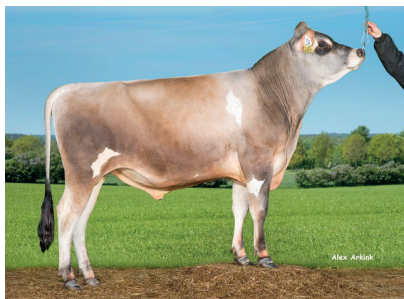

VJ Luxi

S. 304717

NTM
+23_G

PRODUKTION			
Y-index:	117		
Sikkerhed	69 %	0 døtre i 0 besætninger	
M-indeks	104	Persistens	110
F-indeks	114		
P-indeks	114	Vækst	101

SUNDHED OG FUNKTION			
Hunl. frugtbarhed	97		
Fødselsindeks	100		
Kælvningsevne	101		
Yversundhed	113		
Generel sundhed	107		
Klovsundhed	108		
Ungdyroverlevelse	0		
Holdbarhed	109		
Malketid	103		
Temperament	104		

F:VJ Luck
MF:VJ Hjort

FF: VJ Libero
MMF: DJ Beo

EKSTERIØR			
Størrelse	99	Lille	
Kropsdybde	98	Lille	
Brystbredde	96	Smalt	
Malkepræg	105	Åben	
Overlinie	90	Vigende	
Krydsbredde	106	Bredt	
Krydsretning	102	Hældende	
Hasevinkel	100	Kroget	
Hasestilling	113	Parallelle	
Hasekvalitet	105	Ren	
Knoglebygning	104	Fin	
Klovhældning	89	Lav	
Foryvertilhæftning	106	Fast	
Baggyverbredde	99	Smalt	
Baggyverhøjde	102	Høj	
Yverbånd	105	Stærkt	
Yverdybde	106	Høj	
Yverbalance	94	Bagtungt	
Pattelængde	97	Korte	
Pattetykkelse	96	Tynde	
Forpatteafstand	117	Tætstillede	
Bagpatteafstand	107	Tætstillede	

120/218
kr.

0 døtre eksterierbedømt

Opdrætter: Alstrup I/S v/Bent og Lars Olesen

NAV: 07-01-20

VJ Svick

S. 304721

NTM
+22_G

PRODUKTION			
Y-index:	118		
Sikkerhed	70 %	0 døtre i 0 besætninger	
M-indeks	98	Persistens	94
F-indeks	119		
P-indeks	108	Vækst	98

SUNDHED OG FUNKTION			
Hunl. frugtbarhed	98		
Fødselsindeks	93		
Kælvningsevne	102		
Yversundhed	112		
Generel sundhed	107		
Klovsundhed	88		
Ungdyroverlevelse	0		
Holdbarhed	105		
Malketid	105		
Temperament	108		

F:VJ Svitzer
MF:VJ Hickey

FF: VJ Stiz
MMF: DJ Zuma